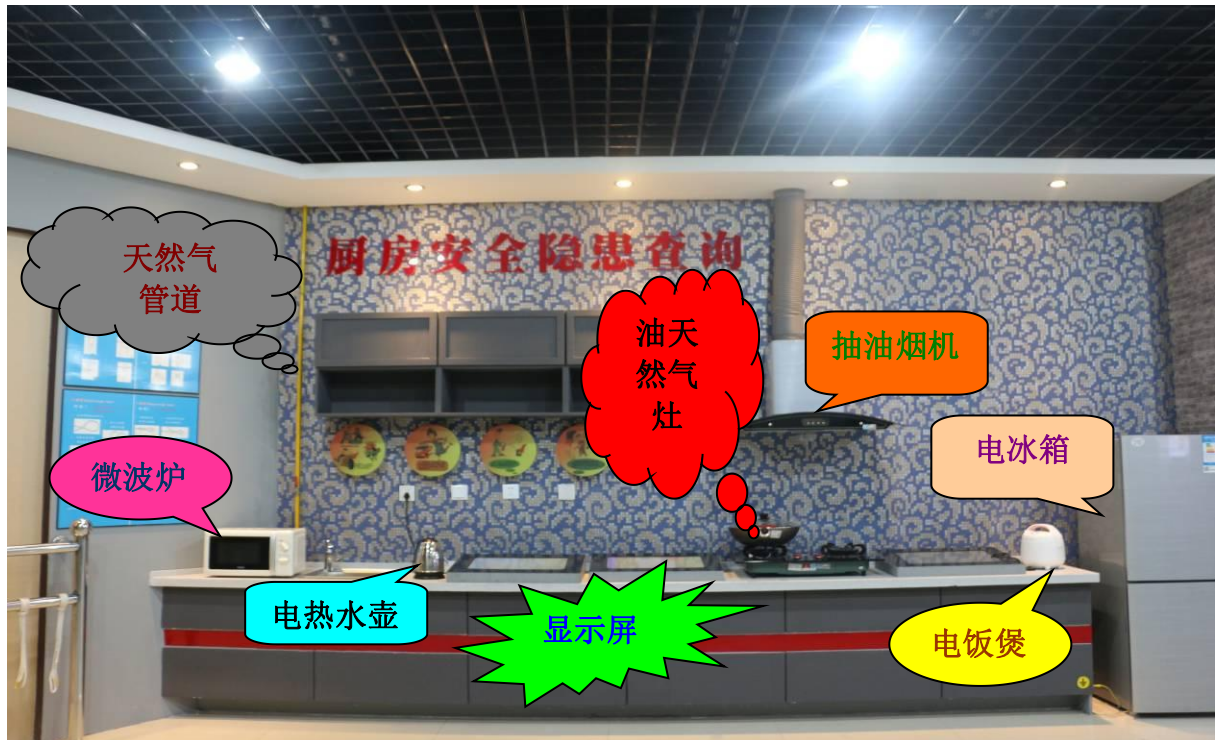

#### 5、模拟报警：（电话、显示器、摄像头）

这里利用视频显示，选择场景进行事故，模拟报警，通过人机对答记录仪引导参观者正确选择报警电话，学习报警方法

#### 6、消防知识问答、消防游戏：

7、楼宇喷淋演示：（报警器、高位水箱、烟机、卷帘、喷淋、应急照明）

8、幻影成像：三维立体图，展示介绍各种特种车辆用途、性能

9、消防标识互动：（投影仪、地面感应区）

12、结绳：

13、厨房安全隐患查询：（油锅、微波炉、天然气、热水壶、

插线板、电饭煲、显示屏、冰箱)

利用经过专业改造的家用电器，供参观者现场体验使用厨房用具的注意事项和学习发生火灾正确处置的方法。